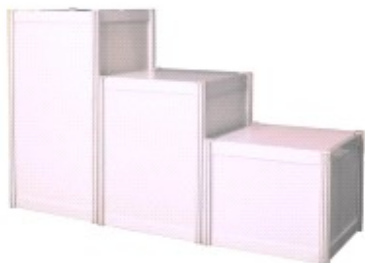

1. Komplet biesiadny

Wymiary stołu: wysokość 78 cm, szerokość 50 x 220

Wymiary ławki: wysokość 47 cm, szerokość 25 x 220

2. Krzesło tapicerowane czarne

Wysokość 80 cm, głębokość 41 cm, szerokość 53,5 cm

3. Krzesło targowe czarne, czerwone lub grafitowe

Namiot aluminiowy 5 x 5 Biały wys. 2,2

8. Lada sprzedażowa

1 m szer. x 0,5 m dł. x 1 m wys.

9. Lada oszklona

1 m szer. x 0,5 m dł. x 1 m wys.

10. Podesty

Podest mały wym. 50 cm szer. x 50 cm dł. x 70 cm wys.

Podest średni wym. 100 cm szer. x 50 cm dł. x 70 cm wys.

Podest duży wym. 100 cm szer. x 100 cm dł. x 100 cm wys.

Podest duży wym. 100 cm szer. x 100 cm dł. x 70 cm wys.

Podest duży wym. 100 cm szer. x 100 cm dł. x 50 cm wys.

11. Regał systemowy

1 m szer. x 0,5 m dł. x 2 m wys.

12. Witryna oszklona

wysokość 200 cm szerokość 50 cm tak jak na zdjęciu

13.Hala Namiotowa

Hala namiotowa, plandeki niebieskie, khaki lub białe

Hale namiotowe ALFA szer. 10 m, długość dowolna (przy module co 3 m), wysokość ściany bocznej 2,55 m. Konstrukcja główna hali zbudowana jest z profili aluminiowych o przekroju 94,2 mm.