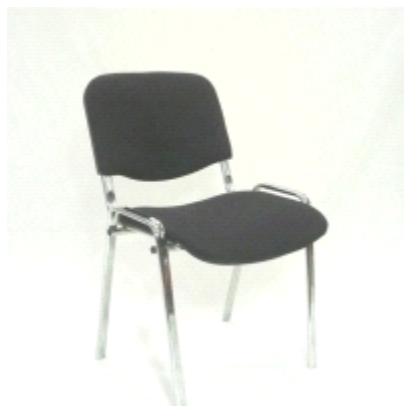

1. **Komplet biesiadny**

Wymiary stołu: wysokość 78 cm, szerokość 50 x 220

Wymiary ławki: wysokość 47 cm, szerokość 25 x 220

2. **Krzeseł tapicerowane czarne**

Wysokość 80 cm, głębokość 41 cm, szerokość 53,5 cm

3. **Krzeseł targowe czarne, czerwone lub grafitowe**

Wysokość 84 cm, szerokość 33 cm

4. **Stół prostokątny sosna nogi chrom 175 cm x 75 cm**

5. Stół kwadratowy sosna nogi chrom 75 cm x 75 cm

6. Namiot aluminiowy

Namiot aluminiowy 3 x 3 niebieski wys. 2,1 m

7. Namiot aluminiowy

Namiot aluminiowy 5 x 5 Biały wys. 2,2

8. Lada sprzedażowa

1 m szer. x 0,5 m dł. x 1 m wys.

9. Lada oszklona

1 m szer. x 0,5 m dł. x 1 m wys.